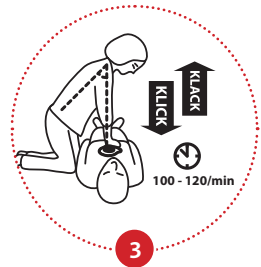

Le dispositif se pose au milieu de la poitrine et un schéma situé sur le bouton-poussoir indique comment le placer. Mais quelle force faut-il appliquer lorsque l'on appuie ? Là encore, le Cardio First Angel vous assure que la bonne pression est appliquée grâce au « Clic » que l'on peut entendre et sentir lors du massage. Lorsqu'une force suffisante est appliquée, on peut entendre et sentir le fort « clic » d'un ressort spécial. Après

Cardio First Angel était partout à portée de main et utilisé dans les trois premières minutes, il serait possible de sauver de nombreuses vies humaines et de protéger de nombreuses personnes contre des dommages à long terme.

POURQUOI ATTENDRE PLUS LONGTEMPS ?

CHAQUE VIE COMPTE !

QUE FAIRE LORS D'UN ARRÊT CARDIAQUE ?

Marche à suivre avec le Cardio First Angel

- » Appeler les urgences en composant le 112 ou votre numéro national respectif (15 pour la France).
- » Appliquer immédiatement le Cardio First Angel (CFA) dans 1 un délai de 3 minutes.
- » Placer le CFA au milieu du sternum (voir le schéma sur le bouton-poussoir), ce qui assure ainsi la bonne position avec le support en mousse.
- » Commencer immédiatement le massage cardiaque. Le CFA fait « clic » lorsque la bonne pression est exercée et « clac » lorsque la pression est relâchée.
- » En utilisant les repères sonores (clic – clac) du CFA, atteindre et maintenir la fréquence correcte, qui est de 100 à 120 compressions par minute.
- » Cet enchaînement permet de prodiguer à la personne un massage de manière efficace.
- » Continuer le traitement jusqu'à ce que le médecin urgentiste arrive et qu'il prenne en charge la personne.