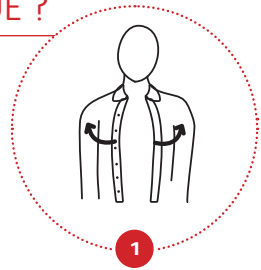

QUE FAIRE LORS D'UN ARRÊT CARDIAQUE ?

Marche à suivre avec le Cardio First Angel

- » Appeler les urgences en composant le 112 ou votre numéro national respectif (15 pour la France).
- » Appliquer immédiatement le Cardio First Angel (CFA) dans 1 un délai de 3 minutes.
- » Placer le CFA au milieu du sternum (voir le schéma sur le bouton-poussoir), ce qui assure ainsi la bonne position avec le support en mousse.
- » Commencer immédiatement le massage cardiaque. Le CFA fait « clic » lorsque la bonne pression est exercée et « clac » lorsque la pression est relâchée.
- » En utilisant les repères sonores (clic – clac) du CFA, atteindre et maintenir la fréquence correcte, qui est de 100 à 120 compressions par minute.
- » Cet enchaînement permet de prodiguer à la personne un massage de manière efficace.
- » Continuer le traitement jusqu'à ce que le médecin urgentiste arrive et qu'il prenne en charge la personne.