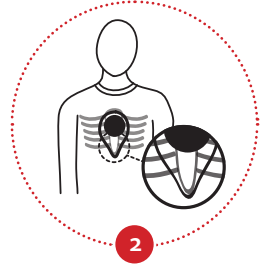

relâchement de la pression, un nouveau « clic » indique qu'il faut désormais faire à nouveau pression. Le changement de son des deux « clics » aide le sauveteur à trouver le bon rythme.

Ainsi, le **Cardio First Angel**, «l'ange des premières minutes», permet d'utiliser à bon escient le temps qui passe avant l'arrivée du médecin urgentiste. On recense environ 700.000 morts subites cardiaques chaque année en Europe, et jusqu'à 30 millions dans le monde. Si le

Cardio First Angel était partout à portée de main et utilisé dans les trois premières minutes, il serait possible de sauver de nombreuses vies humaines et de protéger de nombreuses personnes contre des dommages à long terme.

POURQUOI ATTENDRE PLUS LONGTEMPS ?

CHAQUE VIE COMPTE !

QUE FAIRE LORS D'UN ARRÊT CARDIAQUE ?

Marche à suivre avec le Cardio First Angel

- » Appeler les urgences en composant le 112 ou votre numéro national respectif (15 pour la France).
- » Appliquer immédiatement le Cardio First Angel (CFA) dans 1 un délai de 3 minutes.
- » Placer le CFA au milieu du sternum (voir le schéma sur le bouton-poussoir), ce qui assure ainsi la bonne position avec le support en mousse.
- » Commencer immédiatement le massage cardiaque. Le CFA fait « clic » lorsque la bonne pression est exercée et « clac » lorsque la pression est relâchée.
- » En utilisant les repères sonores (clic – clac) du CFA, atteindre et maintenir la fréquence correcte, qui est de 100 à 120 compressions par minute.
- » Cet enchaînement permet de prodiguer à la personne un massage de manière efficace.
- » Continuer le traitement jusqu'à ce que le médecin urgentiste arrive et qu'il prenne en charge la personne.