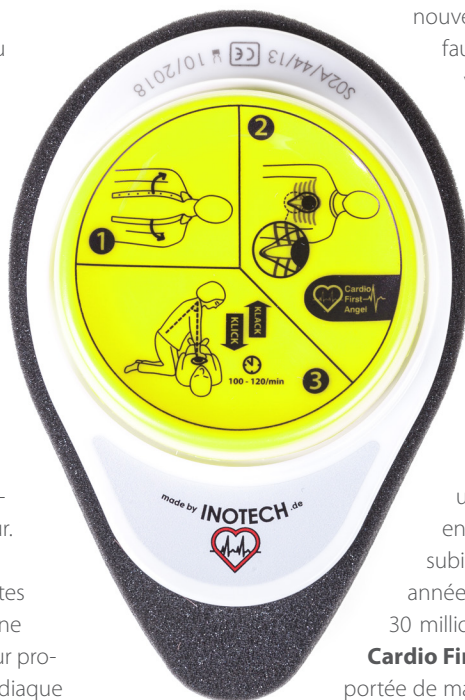

De nombreux secouristes ne trouvent pas la bonne position des mains pour prodiguer un massage cardiaque s'ils ne sont pas aidés. A contrario, le Cardio First Angel permet de prodiguer facilement le massage là où il sera le plus efficace, grâce à son aide au positionnement.

Le dispositif se pose au milieu de la poitrine et un schéma situé sur le bouton-poussoir indique comment le placer. Mais quelle force faut-il appliquer lorsque l'on appuie ? Là encore, le Cardio First Angel vous assure que la bonne pression est appliquée grâce au « Clic » que l'on peut entendre et sentir lors du massage. Lorsqu'une force suffisante est appliquée, on peut entendre et sentir le fort « clic » d'un ressort spécial. Après

relâchement de la pression, un nouveau « clic » indique qu'il faut désormais faire à nouveau pression. Le changement de son des deux « clics » aide le sauveteur à trouver le bon rythme.

Ainsi, le **Cardio First Angel**, «l'ange des premières minutes», permet d'utiliser à bon escient le temps qui passe avant l'arrivée du médecin urgentiste. On recense environ 700.000 morts subites cardiaques chaque année en Europe, et jusqu'à 30 millions dans le monde. Si le

Cardio First Angel était partout à portée de main et utilisé dans les trois premières minutes, il serait possible de sauver de nombreuses vies humaines et de protéger de nombreuses personnes contre des dommages à long terme.

POURQUOI ATTENDRE PLUS LONGTEMPS ?

CHAQUE VIE COMPTE !